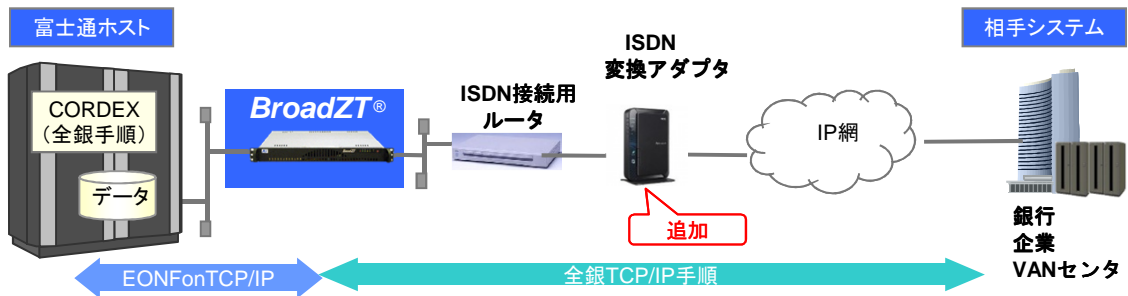

ISDNサービス終了（2020年後半以降）に伴う移行パターンは以下の通りです。
 BroadZTは継続して利用可能です。
 移行方法により適切な設定変更が必要です。（詳細は導入時のSIerにお問合せ下さい）

ISDNサービスを利用した通信パターン

ISDNサービス終了後の通信パターン

◇ IP網接続に移行する

◇ ISDN変換アダプタを追加してIP網接続する

◇ メタルケーブルの継続利用サービスを利用する