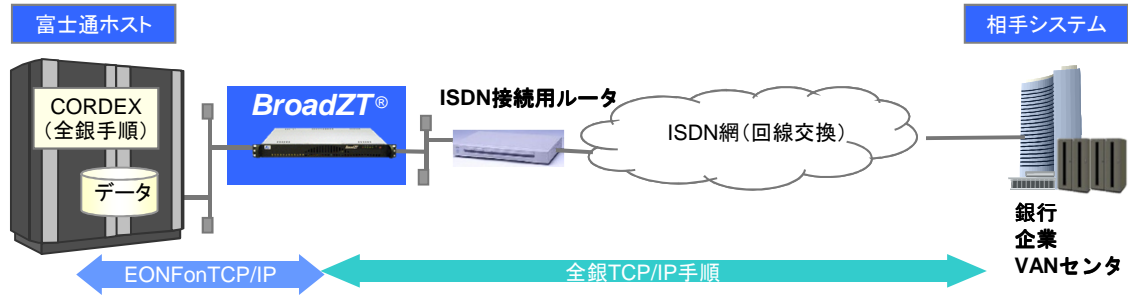

ISDNサービス終了（2020年後半以降）に伴う移行パターンは以下の通りです。
 BroadZTは継続して利用可能です。
 移行方法により適切な設定変更が必要です。（詳細は導入時のSIerにお問合せ下さい）

ISDNサービスを利用した通信パターン

ISDNサービス終了後の通信パターン

◇ IP網接続に移行する

◇ ISDN変換アダプタを追加してIP網接続する

◇ メタルケーブルの継続利用サービスを利用する