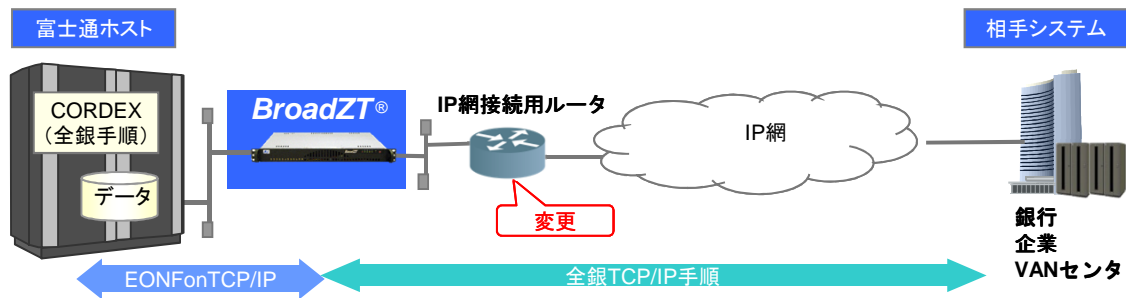

ISDNサービス終了（2020年後半以降）に伴う移行パターンは以下の通りです。
 BroadZTは継続して利用可能です。
 移行方法により適切な設定変更が必要です。（詳細は導入時のSIerにお問合せ下さい）

ISDNサービスを利用した通信パターン

ISDNサービス終了後の通信パターン

◇ IP網接続に移行する

◇ ISDN変換アダプタを追加してIP網接続する

◇ メタルケーブルの継続利用サービスを利用する